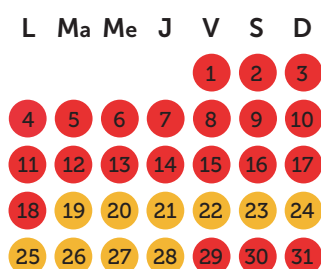

GÎTE DE
LA TOUR
★★★
DINANT EVASION

Tarifs de location 2022-2023

Calendrier & saisons

Avril 2022

● Haute saison
● Moyenne saison

● Basse saison
● Noël

● Nouvel An