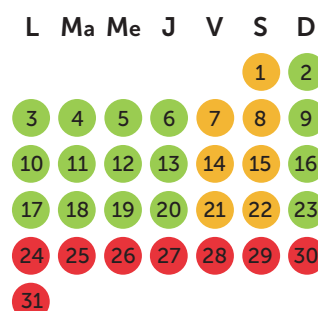

## Calendrier & saisons

Mars 2022

Avril 2022

Mai 2022

Juin 2022

Juillet 2022

Août 2022

Septembre 2022

Octobre 2022

Novembre 2022

Décembre 2022

Janvier 2023

Février 2023

● Haute saison  
● Moyenne saison

● Basse saison  
● Noël

● Nouvel An

**1 semaine :**  
vendredi - vendredi  
Arrivée 16h - 18h,  
départ avant 10h

**Week-end :**  
vendredi -  
**dimanche**  
Arrivée 16h - 18h,  
départ avant 20h

**Long week-end :**  
vendredi - lundi  
Arrivée 16h - 18h,  
départ avant 10h

**Mid week :**  
lundi - vendredi  
Arrivée 16h - 18h,  
départ avant 10h