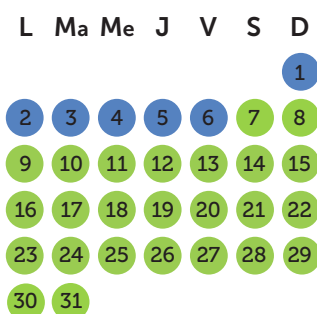

Octobre 2022

Novembre 2022

Décembre 2022

Janvier 2023

Février 2023

● Haute saison  
● Moyenne saison

● Basse saison  
● Noël

● Nouvel An

## Forfait de location (hors charges)

	Semaine	Week-end	Long week-end	Mid week
Basse saison	1.574 €	1.290 €	1.420 €	1.170 €
Moyenne saison	1.907 €	1.460 €	1.655 €	1.330 €
Haute saison	2.360 €	1.736 €	1.960 €	1.574 €
Noël	2.610 €	2.350 €	2.350 €	2.140 €
Nouvel An	2.880 €	2.600 €	2.600 €	2.360 €

**1 semaine :**  
vendredi - vendredi  
Arrivée 16h - 18h,  
départ avant 10h

**Week-end :**  
vendredi -  
**dimanche**  
Arrivée 16h - 18h,  
départ avant 20h

**Long week-end :**  
vendredi - lundi  
Arrivée 16h - 18h,  
départ avant 10h

**Mid week :**  
lundi - vendredi  
Arrivée 16h - 18h,  
départ avant 10h