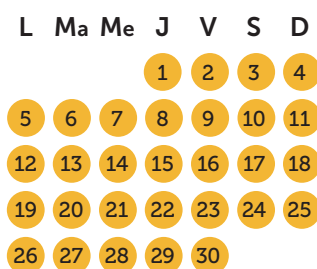

## Calendrier & saisons

Mars 2022

Avril 2022

Mai 2022

Juin 2022

Juillet 2022

Août 2022

Septembre 2022

Octobre 2022

Novembre 2022

Décembre 2022

Janvier 2023

Février 2023

● Haute saison  
● Moyenne saison

● Basse saison  
● Noël

● Nouvel An

**1 semaine :**  
vendredi - vendredi  
Arrivée 16h - 18h,  
départ avant 10h

**Week-end :**  
vendredi -  
**dimanche**  
Arrivée 16h - 18h,  
départ avant 20h

**Long week-end :**  
vendredi - lundi  
Arrivée 16h - 18h,  
départ avant 10h

**Mid week :**  
lundi - vendredi  
Arrivée 16h - 18h,  
départ avant 10h