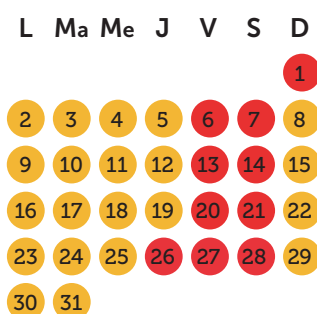

## Calendrier & saisons

Mars 2022

Avril 2022

Mai 2022

Juin 2022

Juillet 2022

Août 2022

Septembre 2022

Octobre 2022

Novembre 2022

Décembre 2022

Janvier 2023

Février 2023

● Haute saison  
● Moyenne saison

● Basse saison  
● Noël

● Nouvel An

**1 semaine :**  
vendredi - vendredi  
Arrivée 16h - 18h,  
départ avant 10h

**Week-end :**  
vendredi -  
**dimanche**  
Arrivée 16h - 18h,  
départ avant 20h

**Long week-end :**  
vendredi - lundi  
Arrivée 16h - 18h,  
départ avant 10h

**Mid week :**  
lundi - vendredi  
Arrivée 16h - 18h,  
départ avant 10h