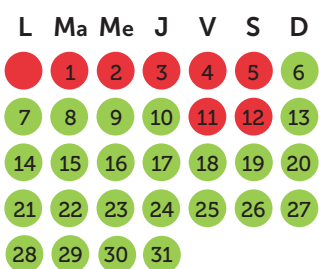

## Calendrier & saisons

Mars 2022

Avril 2022

Mai 2022

Juin 2022

Juillet 2022

Août 2022

Septembre 2022

Octobre 2022

Novembre 2022

Décembre 2022

Janvier 2023

Février 2023

● Haute saison  
● Moyenne saison

● Basse saison  
● Noël

● Nouvel An

**1 semaine :**  
vendredi - vendredi  
Arrivée 16h - 18h,  
départ avant 10h

**Week-end :**  
vendredi -  
**dimanche**  
Arrivée 16h - 18h,  
départ avant 20h

**Long week-end :**  
vendredi - lundi  
Arrivée 16h - 18h,  
départ avant 10h

**Mid week :**  
lundi - vendredi  
Arrivée 16h - 18h,  
départ avant 10h