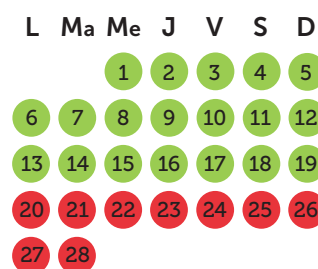

## Calendrier & saisons

Mars 2022

Avril 2022

Mai 2022

Juin 2022

Juillet 2022

Août 2022

Septembre 2022

Octobre 2022

Novembre 2022

Décembre 2022

Janvier 2023

Février 2023

● Haute saison  
● Moyenne saison

● Basse saison  
● Noël

● Nouvel An

**1 semaine :**  
vendredi - vendredi  
Arrivée 16h - 18h,  
départ avant 10h

**Week-end :**  
vendredi -  
**dimanche**  
Arrivée 16h - 18h,  
départ avant 20h

**Long week-end :**  
vendredi - lundi  
Arrivée 16h - 18h,  
départ avant 10h

**Mid week :**  
lundi - vendredi  
Arrivée 16h - 18h,  
départ avant 10h