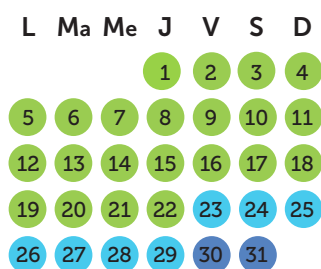

## Calendrier & saisons

Mars 2022

Avril 2022

Mai 2022

Juin 2022

Juillet 2022

Août 2022

Septembre 2022

Octobre 2022

Novembre 2022

Décembre 2022

Janvier 2023

Février 2023

● Haute saison  
● Moyenne saison

● Basse saison  
● Noël

● Nouvel An

**1 semaine :**  
vendredi - vendredi  
Arrivée 16h - 18h,  
départ avant 10h

**Week-end :**  
vendredi -  
**dimanche**  
Arrivée 16h - 18h,  
départ avant 20h

**Long week-end :**  
vendredi - lundi  
Arrivée 16h - 18h,  
départ avant 10h

**Mid week :**  
lundi - vendredi  
Arrivée 16h - 18h,  
départ avant 10h