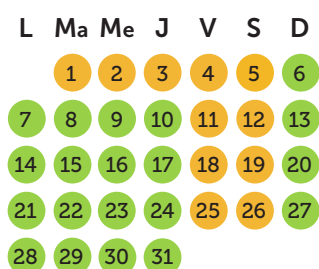

GÎTE DE
LA TOUR
★★★
DINANT EVASION

Tarifs de location 2022-2023

Calendrier & saisons

Mars 2022

● Haute saison
● Moyenne saison

● Basse saison
● Noël

● Nouvel An