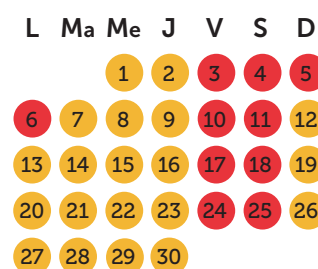

## Calendrier & saisons

Mars 2022

Avril 2022

Mai 2022

Juin 2022

Juillet 2022

Août 2022

Septembre 2022

Octobre 2022

Novembre 2022

Décembre 2022

Janvier 2023

Février 2023

● Haute saison  
● Moyenne saison

● Basse saison  
● Noël

● Nouvel An

**1 semaine :**  
vendredi - vendredi  
Arrivée 16h - 18h,  
départ avant 10h

**Week-end :**  
vendredi -  
**dimanche**  
Arrivée 16h - 18h,  
départ avant 20h

**Long week-end :**  
vendredi - lundi  
Arrivée 16h - 18h,  
départ avant 10h

**Mid week :**  
lundi - vendredi  
Arrivée 16h - 18h,  
départ avant 10h