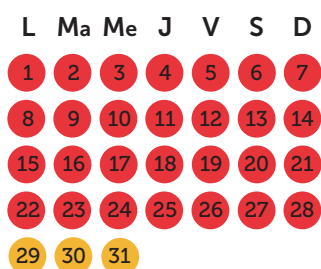

## Calendrier & saisons

Mars 2022

Avril 2022

Mai 2022

Juin 2022

Juillet 2022

Août 2022

Septembre 2022

Octobre 2022

Novembre 2022

Décembre 2022

Janvier 2023

Février 2023

● Haute saison  
● Moyenne saison

● Basse saison  
● Noël

● Nouvel An

**1 semaine :**  
vendredi - vendredi  
Arrivée 16h - 18h,  
départ avant 10h

**Week-end :**  
vendredi -  
**dimanche**  
Arrivée 16h - 18h,  
départ avant 20h

**Long week-end :**  
vendredi - lundi  
Arrivée 16h - 18h,  
départ avant 10h

**Mid week :**  
lundi - vendredi  
Arrivée 16h - 18h,  
départ avant 10h