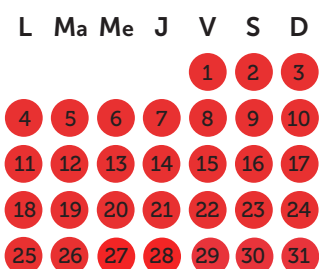

## Calendrier & saisons

Mars 2022

Avril 2022

Mai 2022

Juin 2022

Juillet 2022

Août 2022

Septembre 2022

Octobre 2022

Novembre 2022

Décembre 2022

Janvier 2023

Février 2023

● Haute saison  
● Moyenne saison

● Basse saison  
● Noël

● Nouvel An

**Mid week :**  
lundi - vendredi  
Arrivée 16h - 18h,  
départ avant 10h